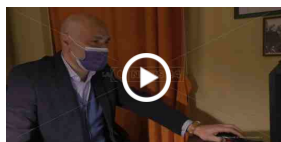

ELEZIONI COMUNALI

Palmi al voto, il centro destra diviso sul ritorno in scena dell'ex sindaco Giovanni Barone